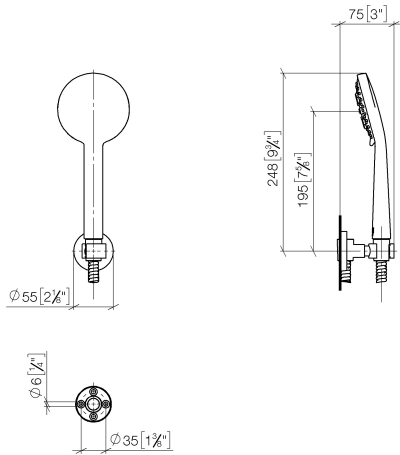

EDITION PRO Schlauchbrausegarnitur - Chrom

27 805 626

- Brausekopf Ø 100 mm
- Dreifach bzw. fünffach verstellbar: Normalstrahl, Softstrahl, Massagestrahl
- mit Antikalk-System
- Metallbrauseschlauch 1250 mm mit integriertem Verdreherschutz
- Brausehalter mit Rosette Ø 55 mm
- Durchfluss max. 15 l/min

	Chrom	27 805 626-00
	Schwarz matt	27 805 626-33
	Chrom gebürstet	27 805 626-93

EDITION PRO Schlauchbrausegarnitur - Chrom

27 805 626

mm [Inches]

Durchflussdiagramm

Zertifikate

LGA_29681.

LGA_29984.

WRAS_2304001.

EDITION PRO Schlauchbrausegarnitur - Chrom

27 805 626

Ersatzteile für die
anderen
Oberflächenvarianten
finden Sie hier:
Schwarz matt

Ersatzteilstückliste

Nr.	Artikelnummer	Benennung	Verbaumenge	Lieferzeit
1	28 018 626-00	EDITION PRO Handbrause - Chrom	1	10
2	90 30 02 072 00-00	Metall-Brauseschlauch 1/2" x 3/8" x 1250 mm - Chrom	1	10
3	28 050 625-00	Brausehalter - Chrom	1	10