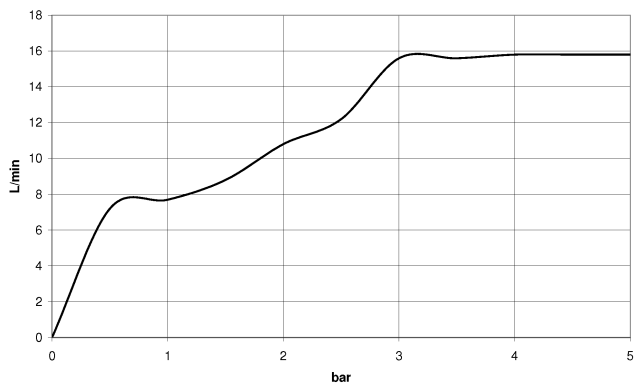

EDITION PRO Schlauchbrausegarnitur - Chrom

27 805 626

- Brausekopf Ø 100 mm
- Dreifach bzw. fünffach verstellbar: Normalstrahl, Softstrahl, Massagestrahl
- mit Antikalk-System
- Metallbrauseschlauch 1250 mm mit integriertem Verdreherschutz
- Brausehalter mit Rosette Ø 55 mm
- Durchfluss max. 15 l/min

	Chrom	27 805 626-00
	Schwarz matt	27 805 626-33
	Chrom gebürstet	27 805 626-93

EDITION PRO Schlauchbrausegarnitur - Chrom

27 805 626

mm [Inches]

Durchflussdiagramm

Zertifikate

LGA_29681.

LGA_29984.