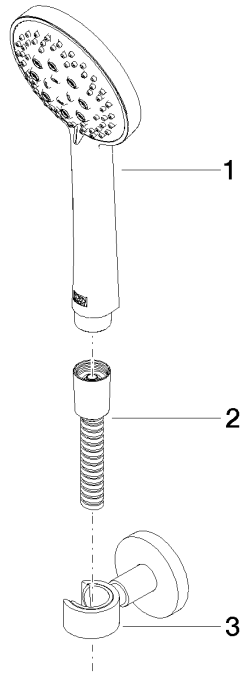

EDITION PRO Schlauchbrausegarnitur - Chrom

27 805 626

- Brausekopf Ø 100 mm
- Dreifach bzw. fünffach verstellbar: Normalstrahl, Softstrahl, Massagestrahl
- mit Antikalk-System
- Metallbrauseschlauch 1250 mm mit integriertem Verdreherschutz
- Brausehalter mit Rosette Ø 55 mm
- Durchfluss max. 15 l/min

	Chrom	27 805 626-00
	Schwarz matt	27 805 626-33
	Chrom gebürstet	27 805 626-93

EDITION PRO Schlauchbrausegarnitur - Chrom

27 805 626

mm [Inches]

Durchflussdiagramm

Zertifikate

LGA_29681.

LGA_29984.

WRAS_2304001.

EDITION PRO Schlauchbrausegarnitur - Chrom

27 805 626

Ersatzteile für die
anderen
Oberflächenvarianten
finden Sie hier:
Schwarz matt

Ersatzteilstückliste

Nr.	Artikelnummer	Benennung	Verbaumenge	Lieferzeit
1	28 018 626-00	EDITION PRO Handbrause - Chrom	1	10
2	90 30 02 072 00-00	Metall-Brauseschlauch 1/2" x 3/8" x 1250 mm - Chrom	1	10
3	28 050 625-00	Brausehalter - Chrom	1	10